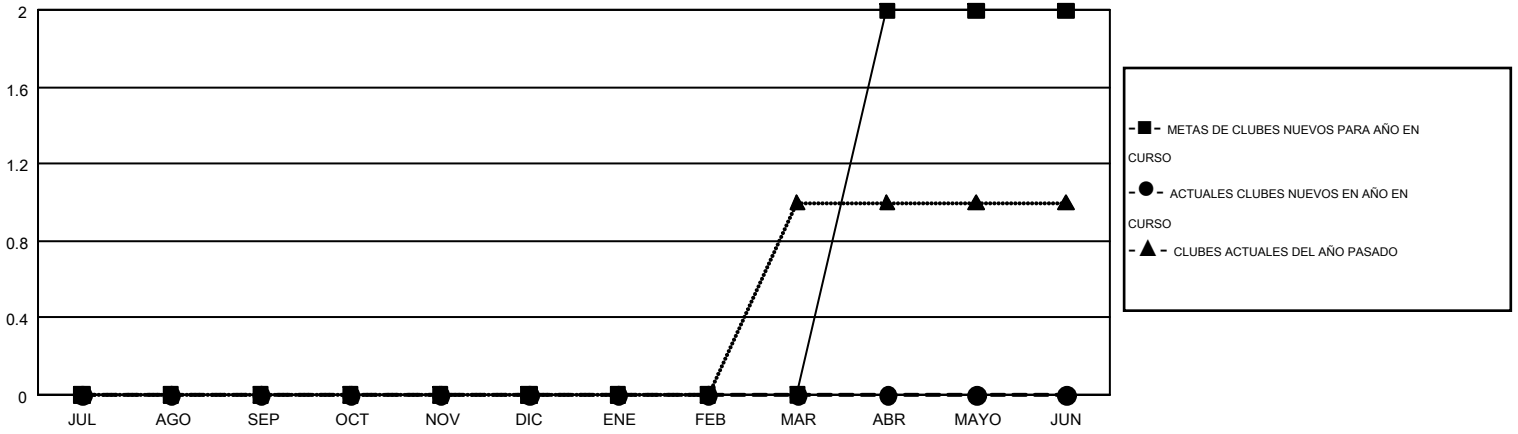

GMT MONTHLY MEMBERSHIP PROGRESS REPORT

Results as of: 8/31/2018

Multiple District 116

LOCATION: SPAIN

GMT: JOAQUIM BORRALHO

GMT DE AE 4

Clubes				socios			
RESULTADOS DE 2018-2019				RESULTADOS DE 2018-2019			
TRIMESTRE	META DE CLUBES NUEVOS	NUEVOS CLUBES	CLUBES DADOS DE BAJA	TRIMESTRE	META DE AUMENTO NETO DE SOCIOS	AUMENTO ACTUAL DE SOCIOS	Nº REAL DE SOCIOS DADOS DE BAJA (incluidos traslados)
JUL/AGO/SEP	0	0	1	JUL/AGO/SEP	18	23	27
OCT/NOV/DIC	0	0	0	OCT/NOV/DIC	18	0	0
ENE/FEB/MAR	0	0	0	ENE/FEB/MAR	18	0	0
ABR/MAYO/JUN	2	0	0	ABR/MAYO/JUN	-2	0	0

METAS Y CIFRA ACUMULATIVA DE CLUBES NUEVOS

METAS Y CIFRA ACUMULATIVA DE SOCIOS

CLUBES DADOS DE BAJA: 1	10 CLUBS OF 75 AÑADIERON 1 O MÁS SOCIOS NUEVOS	<u>DISTRIBUCIÓN POR SEXO</u>
SOCIOS DADOS DE BAJA	HAGA CLIC AQUÍ PARA OBTENER LOS DATOS ACUMULATIVOS DE SOCIOS	MASCULINO 956 (55.52%)
FALLECIDOS 3		FEMENINO 766 (44.48%)
CLUB CANCELADO 0		TOTAL DE SOCIOS EN UNIDADES FAMILIARES 311
OTRO 24		SOCIOS FAMILIARES QUE PAGAN LA MITAD DE LAS CUOTAS 162
TOTAL 27		