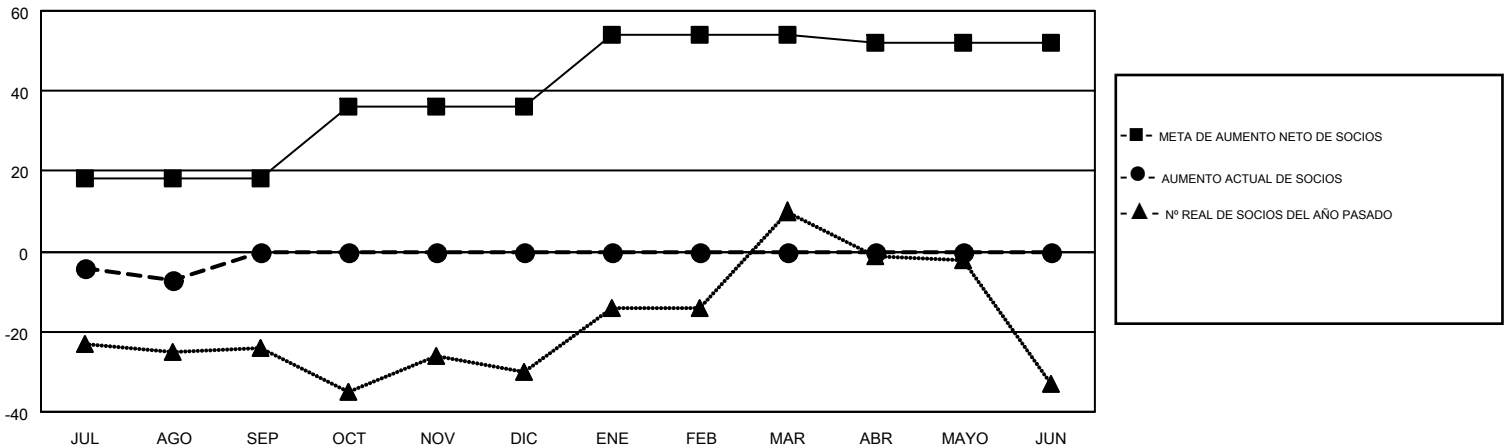

GMT MONTHLY MEMBERSHIP PROGRESS REPORT

Results as of: 8/31/2018

Multiple District 116

LOCATION: SPAIN

GMT: JOAQUIM BORRALHO

GMT DE AE 4

Clubes				socios			
RESULTADOS DE 2018-2019				RESULTADOS DE 2018-2019			
TRIMESTRE	META DE CLUBES NUEVOS	NUEVOS CLUBES	CLUBES DADOS DE BAJA	TRIMESTRE	META DE AUMENTO NETO DE SOCIOS	AUMENTO ACTUAL DE SOCIOS	Nº REAL DE SOCIOS DADOS DE BAJA (incluidos traslados)
JUL/AGO/SEP	0	0	1	JUL/AGO/SEP	18	23	27
OCT/NOV/DIC	0	0	0	OCT/NOV/DIC	18	0	0
ENE/FEB/MAR	0	0	0	ENE/FEB/MAR	18	0	0
ABR/MAYO/JUN	2	0	0	ABR/MAYO/JUN	-2	0	0

METAS Y CIFRA ACUMULATIVA DE CLUBES NUEVOS

METAS Y CIFRA ACUMULATIVA DE SOCIOS

CLUBES DADOS DE BAJA: 1	10 CLUBS OF 75 AÑADIERON 1 O MÁS SOCIOS NUEVOS	<u>DISTRIBUCIÓN POR SEXO</u>
SOCIOS DADOS DE BAJA	HAGA CLIC AQUÍ PARA OBTENER LOS DATOS ACUMULATIVOS DE SOCIOS	MASCULINO 956 (55.52%)
FALLECIDOS 3		FEMENINO 766 (44.48%)
CLUB CANCELADO 0		TOTAL DE SOCIOS EN UNIDADES FAMILIARES 311
OTRO 24		SOCIOS FAMILIARES QUE PAGAN LA MITAD DE LAS CUOTAS 162
TOTAL 27		